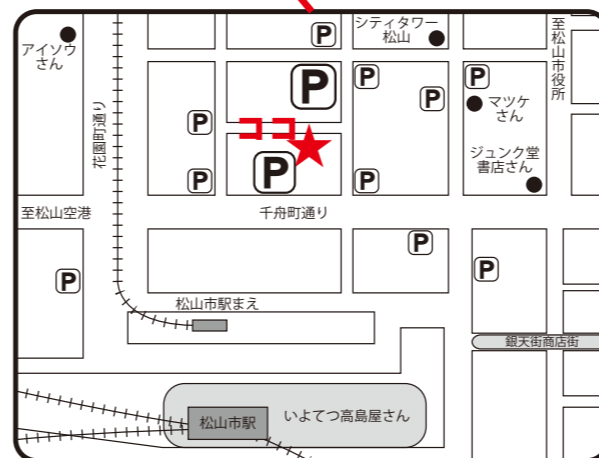

コインランドリー スーパーランドリークリア 各店舗のご案内

宮西店

住所: 松山市宮西1丁目1-11

市駅北店

住所: 松山市三番町5丁目3-10

三番町店

住所: 松山市三番町1丁目7-12