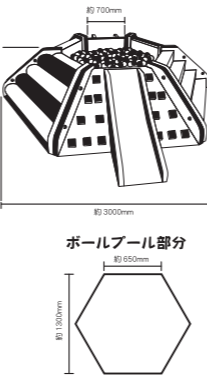

室内用ボールプール

宝探しなどに
いかがでしょうか!!

セット内容
本体.....1式
(滑り台付×2、L階段×2、R階段×2)
ジョイント用ボルトナット・12組
ボルトナット用
目かくしキャップ.....24個
キャップはずし.....1個
スパナ.....2本
ボール.....1200個

1泊2日のレンタル価格 ¥60,000 + メーカー直送 運賃別途

ビルドインバランスEVセット

バランス能力UP!!

セット内容
レッドマウンテン.....3台
イエローヒル.....2台
ブルーボード.....3枚
ログブランク.....1台
ティルティングディスク.....1台
総重量.....10kg / 組
材質: ポリプロピレン 制限体重75kg

1泊2日のレンタル価格 ¥30,000

アップダウン・コースター

乗る時は、タイヤが動かない様にコースに溝が付いているので、安心です。

セット内容
本体.....1式
(コース:3個、ステップ:2個、コースター:1台)
コース: W78×D313×H28cm
コースター: W32.5×D59×H40.5cm
重さ: 13.5kg 材質: ポリエチレン
対象年齢: 2~5歳 ※1人乗り用