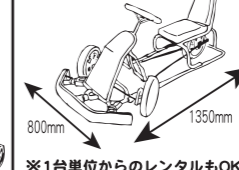

1泊2日のレンタル価格 ¥4,500

アニマルボール

アクティブに遊ぶ乗り物玩具 キッズスペースにいかがでしょうか!!

セット内容
 アニマルボール.....5個
 ポンプ.....1個
 アニマルボールサイズ: 約550×250×500mm

1泊2日のレンタル価格 ¥7,500

トイカー

とっても楽しいトイカー!! 足を使わずに左右に スイングするだけで進みます☆

セット内容
 トイカー.....3台
 サイズ: 約800×350×430mm
 ※耐荷重は50kgです。
 ※平らで滑らかな場所でご使用下さい。

1泊2日のレンタル価格 ¥18,000

おもしろ自転車

ワンパクな子供達も大喜び! おもしろ自転車乗り放題!!

- Aセット ② ⑤ ⑦ ⑩ ⑭
- Bセット ② ⑤ ⑦ ⑪ ⑰
- Cセット ① ③ ⑦ ⑫ ⑱
- Dセット ① ③ ⑧ ⑫ ⑮
- Eセット ④ ⑥ ⑧ ⑫ ⑮
- Fセット ④ ⑥ ⑨ ⑬ ⑯

※内容は多少異なる場合がございます。

1泊2日のレンタル価格 ¥37,500 + メーカー直送 運賃別途

ガッチリタイプ おもしろ自転車

自転車に乗れないちびっ子もいろいろな自転車を試したい方も、楽しく遊んでいただける自転車が勢揃い!

1泊2日のレンタル価格 ¥37,500 + メーカー直送 運賃別途

ペダルタイプ ゴーカート

本体は頑丈なスチールパイプでできているので、子供から大人まで楽しめる遊具です。ちょっとした駐車場などのスペースがあれば楽しめます。

※1台単位からのレンタルもOK! レンタル価格については、お問い合わせ下さい。

1泊2日のレンタル価格 ¥37,500 + メーカー直送 運賃別途

ぱかぱかレーシングホース

今日のレースの主役は君だ! 遊び方

ペダルの代わりにお馬の背中部分をお尻で上下に動かすことで、前進します。はやくゴール板を駆け抜けた方が勝ちです。

セット内容
 レーシングホース.....3台
 スタートラインテープ.....1枚
 ゴールラインテープ.....1枚
 ゼッケン(1~6番).....8枚(内2枚予備)
 ヘルメット.....6個
 タイトル幕.....1枚