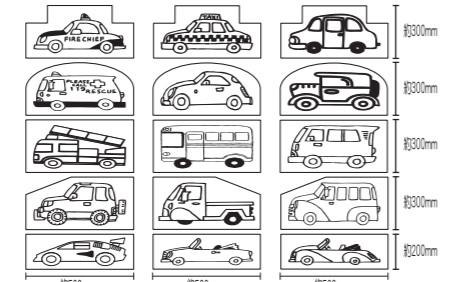

1泊2日のレンタル価格 ¥22,500

ままごとテーブル&チェア

クラシカルな西洋風のままごとテーブル&チェア

対象年齢 2歳~

セット内容
 テーブル (69×69×H49cm 5kg).....1台
 チェア (33×33×H49.5cm 1kg).....4脚
 材質: ポリエチレン

1泊2日のレンタル価格 ¥22,500

ちびっ子サークル

ありそうでなかった遊具! お客様の声を形にしました! 安全設計なので安心して遊ばせる事ができます。床材、囲いは安全連結できますので、託児スペースにも最適です。

部 品	サイズ(単位mm)	個数
フロアマットDX	W450×D450×H15	25
ベンチコーナーAタイプ	W665×D650×H200	4
ベンチストレート900	W900×D200×H200	4
ベンチストレート450	W450×D200×H200	4

※レンタル料金は基本セットですが、プレイマウンテン(L)、プレイスロープ、ニューブロックはオプションとして各¥15,000でレンタルできます。

1泊2日のレンタル価格 ¥60,000

クッション遊具

乗り物の形をした、ソフトな乗用遊具。キッズスペースの室内遊具に最適です。セット内容は、写真の中からのおまかせアソートで、3個で1セットになります。

1泊2日のレンタル価格 ¥12,000

カラートンネル

子どもたちが夢中で遊べるトンネルです!

セット内容
 カラートンネル.....1個
 支えフレーム.....4本

※タイプをお選び下さい
 Aメッシュタイプ (完成時: W62×D232×H62cm 1.3kg)
 Bメッシュタイプ (完成時: W62×D270×H62cm 1.6kg)
 C窓付タイプ (完成時: W62×D232×H62cm 1.2kg)