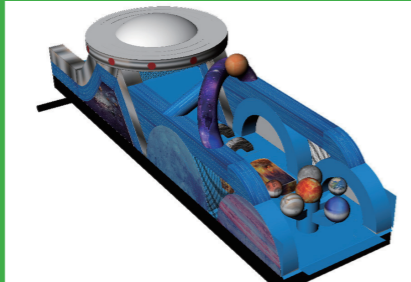

忍者ジャンプVer. 1

| | |
|------|---------------------------|
| サイズ | W 3.2m × D 14.4m × H 3.0m |
| 対応人数 | 13人 運営人員 2人 |
| 電源 | 15A × 2 送風機 2台 |

忍者ジャンプVer. 2

| | |
|------|---------------------------|
| サイズ | W 3.4m × D 12.3m × H 3.5m |
| 対応人数 | 13人 運営人員 2人 |
| 電源 | 15A × 2 送風機 2台 |