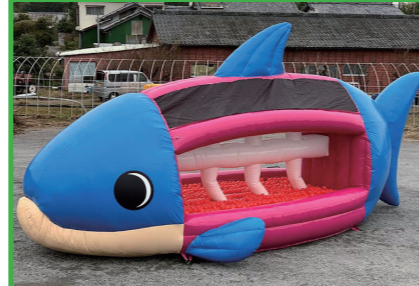

ベアーバウンス

サイズ	W7.7m×D4.9m×H4.0m		
対応人数	8人	運営人員	1人
電源	15A×1	送風機	1台

モンキーヘッドバウンス

サイズ	W6.9m×D5.2m×H3.8m		
対応人数	8人	運営人員	1人
電源	15A×1	送風機	1台

タイガーヘッドバウンス

サイズ	W6.9m×D5.2m×H3.8m		
対応人数	8人	運営人員	1人
電源	15A×1	送風機	1台

ティーポットバウンス

ビッグフェイスバウンスキャット

サイズ	W10.7m×D5m×H4.3m		
対応人数	8人	運営人員	1人
電源	15A×2	送風機	2台

ビッグフェイスバウンスハリネズミ

サイズ	W8.2m×D5.3m×H4.0m		
対応人数	8人	運営人員	1人
電源	15A×2	送風機	2台

ホラーバウンス

サイズ	W4.2m×D4.3m×H5.0m		
対応人数	8人	運営人員	1人
電源	15A×1	送風機	1台

プレゼントボックス

サイズ	W3.0m×D3.0m×H3.5m		
対応人数	3人	運営人員	1人
電源	15A×1	送風機	1台

ダルメシアン

サイズ	W3.0m×D3.9m×H4.5m		
対応人数	4人	運営人員	1人
電源	15A×1	送風機	1台

ビッグヘッドボールプールベアー

サイズ	W6.1m×D11m×H4.1m		
対応人数	6人	運営人員	2人
電源	15A×2	送風機	2台

ビッグフェイスバウンスピッグ

サイズ	W7.3m×D10m×H4.2m		
対応人数	8人	運営人員	2人
電源	15A×2	送風機	2台

サーモンバウンスボールプール

サイズ	W8.8m×D4.6m×H4.1m		
対応人数	6人	運営人員	2人
電源	15A×1	送風機	1台

キャンディボックス

サイズ	W3.9m×D2.5m×H2.5m		
対応人数	3人	運営人員	1人
電源	15A×1	送風機	1台

ボールプール用ボール(500個)