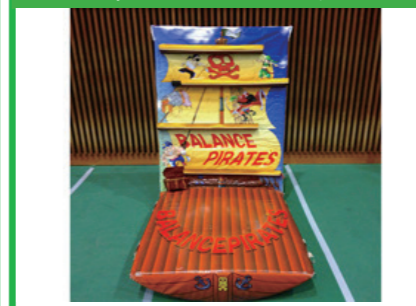

アンダーザシー

サイズ	W0.6m×D1.8m×H0.8m
対応人数	1人 運営人員 1人
電源	不要 送風機 不要

グランドスラムプリンコ

サイズ	W0.6m×D0.45m×H1.2m
対応人数	1人 運営人員 1人
電源	不要 送風機 不要

ヒットだ! ターゲット

サイズ	W1.5m×D1.0m×H1.6m
対応人数	1人 運営人員 1人
電源	不要 送風機 不要

バランスパイレッツ

サイズ	W1.2m×D1.1m×H1.6m
対応人数	1人 運営人員 1人
電源	不要 送風機 不要

ポップロース

サイズ	W1.2m×D0.6m×H1.6m
対応人数	1人 運営人員 1人
電源	不要 送風機 不要

ワイヤーびりびりゲーム

サイズ	W1.2m×D0.5m×H1.3m
対応人数	1人 運営人員 1人
電源	不要 (電池式) 送風機 不要

スマホ電流ゲーム

サイズ	W0.6m×D1.3m×H0.1m
対応人数	1人 運営人員 1人
電源	15A×1 送風機 不要

ドクター電流救出ゲーム

サイズ	W0.6m×D1.3m×H0.1m
対応人数	1人 運営人員 1人
電源	15A×1 送風機 不要