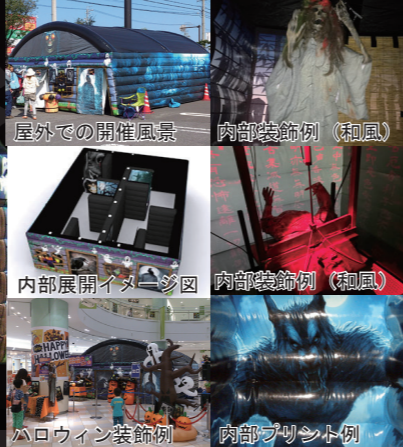

THE ZOMBIE HOUSE

～ゾンビの館から脱出せよ！～ 恐怖のお化け屋敷

商業施設・観光施設のホールでの大規模・長期開催が可能なお化け屋敷です。また、5.4m×9.0mのテントを使用し、小スペース・短期間開催・屋外も可能です。センサーに反応して動くお化けを中心にパッケージ展開をしています。スタッフが配置することでさらなる恐怖を演出することができます。

▲1か月の長期催事の様子 (ホールや施設の大きさにアレンジ可能です。)

▲お化けのシーン (人感センサーで作動します。)

▲テント式お化け屋敷 (夜間まで実施・長期催事も可能です。)

当日設営・当日撤去可能の簡易版お化け屋敷

簡易式エアテントお化け屋敷

和風お化け屋敷が新たに登場!

できるだけお手軽に、短期間だけ開催したい！そんなご要望にお応えした新パッケージです。テントをエア式にすることで設営時間を大幅短縮。なんと2~3時間程度ですべての準備が完了します。

屋外での開催風景

内部装飾例 (和風)

内部展開イメージ図

内部装飾例 (和風)

ハロウィン装飾例

内部プリント例

ヤングドーナツバスケット

駄菓子メーカー コラボ遊具

サイズ	W1.5m×D2.4m×H1.7m
対応人数	順次 運営人員 2人
電源	15A×1 送風機 1台

プチプチ占いチョコゲーム

ムシ小屋企画

カブトムシ関連アイテムの中で最も人気の高いツール。発送可能です。

本体サイズ	(大) W6.0m×D3.0m×H3.0m
	(小) W3.0m×D3.0m×H3.0m

- 【昆虫バスル】** テントの中にたくさんの昆虫を放ち、直接触れ合うことができるツールです。
・生体種類…5種類以上
・生体数量…(大)約60匹、(小)約30匹
・周りの展示物…4種
- 【観賞用DVD】** 海外のカブトムシ・クワガタは迫力満点です。大きなツノやアゴに、大人も子供もビックリします。
- 【昆虫クイズ】** あこがれのヘラクレスオオカブトにも触れちゃいます！大きいものは全長15センチ程度になることも。
- 【観賞用DVD】** 特に郵送のお子様は直接カブトムシに触れる機会が少ないため、最初は持ち方が分からず戸惑うことも。丁寧に説明いたします。
- 【昆虫クイズ】** 運が良ければムシたち同士のケンカが見られるかも！？ ※ムシが弱ってしまうため、詳しくは営業担当までおたずねください。
- 【観賞用DVD】** テント式ですので屋外開催も可能です。詳しくは営業担当までおたずねください。