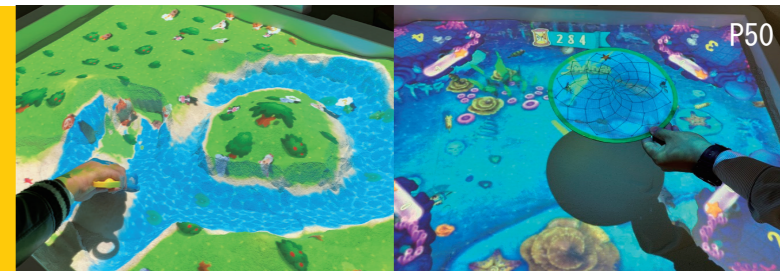

AR

拡張現実 Augmented Reality

AR水族館

描いた魚をモニターで動かしアイテムをゲット!

黄色い家の屋根にある画面で魚に好きな色を塗ると、それがモニターに映し出されます。モニターを泳ぐ魚を自由に動かしアイテムを獲得することにより、魚が大きくなったり小さくなったりするゲームを楽しめます。

AR砂場

砂とAR技術でクリエイティブな砂遊び!

AR映像が投影された砂で遊ぶ、新しい知育ツール!センサーが砂の高低差を認識し、高く盛ると緑色の山に、深く掘ると青い海が出現。①四季の変化 ②山や海などの大自然 ③魚すくいゲーム (4人対戦可能) ④動物ゲームの4つのコンテンツで遊べます。

五感を刺激する!新時代アトラクション

VRサーフィンゲーム

VRゴーグルを付けて疑似サーフィン体験 動くボードの上でバランスを取れ!

動くサーフボードの上でどれくらい耐えられるか挑戦しよう!上手に乗ってポイントを稼ぎ、ゴールを目指すゲームです。プレイヤー映像がモニターに映し出されるので、ギャラリーも楽しく盛り上がります。

9D VR

ダイナミックな映像に振動や音、動きが連動 想像を遙かに超える仮想空間を実現!

近未来的な卵型のチェアに乗り、VRゴーグルを装着すれば、あっという間に非日常へダイブ!大迫力の立体映像に加えて起こる様々な仕掛け。「絶叫ジェットコースター」「お化け屋敷」「美しい海の中」...などなど、圧倒的臨場感で体験できます。子どもから大人まで大人気の、新・体験アトラクションです。

VRフライトシミュレーター

VRゴーグルを付けて疑似飛行体験 目の前に現れるターゲットを狙え!

ドラゴンの背に乗り空を飛ぼう!飛行機のようなフライトシミュレーターにうつ伏せに乗り、ターゲットを撃っていくシューティングゲーム。プレイヤー映像がモニターに映し出されるので、ギャラリーも楽しく盛り上がります。