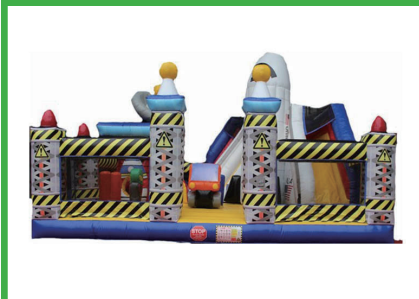

グラディエーター

サイズ	W8.0m×D8.0m×H7.0m		
対応人数	13人	運営人員	2人
電源	15A×3	送風機	3台

シーパラダイス

サイズ	W11.5m×D11.5m×H5.0m		
対応人数	20人	運営人員	3人
電源	15A×3	送風機	3台

スイーツプレイパーク

サイズ	W:7.6m×D:8.9m×H:7.6m		
対応人数	13人	運営人員	4人
電源	15A×2	送風機	2台

スペースキッズパーク

サイズ	W8.0m×D7.0m×H6.0m		
対応人数	15人	運営人員	3人
電源	15A×3	送風機	3台

恐竜ドーム

サイズ	W:6.2m×D:6.0m×H:7.5m		
対応人数	10人	運営人員	2人
電源	15A×2	送風機	2台

うんちドーム

サイズ	W6.0m×D6.0m×H7.5m		
対応人数	10人	運営人員	2人
電源	15A×2	送風機	2台

レインフォレストコンボ

サイズ	W5.4m×D6.5m×H4.1m		
対応人数	8人	運営人員	2人
電源	15A×1	送風機	1台

ノアズアーク

サイズ	W7.0m×D13.0m×H4.8m		
対応人数	12人	運営人員	2人
電源	15A×2	送風機	2台

アトランティススライダー

サイズ	W7.0m×D6.0m×H5.5m		
対応人数	10人	運営人員	2人
電源	15A×2	送風機	2台

オウム君ドーム

サイズ	W6.0m×D5.5m×H7.2m		
対応人数	10人	運営人員	2人
電源	15A×2	送風機	2台

ドッグドーム

サイズ	W5.8m×D6.0m×H7.5m		
対応人数	10人	運営人員	2人
電源	15A×2	送風機	2台

ココロさんドーム

サイズ	W8.2m×D5.5m×H7.1m		
対応人数	10人	運営人員	2人
電源	15A×2	送風機	2台

ファイヤーステーションコンボ

サイズ	W5.3m×D6.6m×H3.6m		
対応人数	8人	運営人員	2人
電源	15A×2	送風機	2台

サーカスワールド

サイズ	W6.4m×D5.5m×H4.0m		
対応人数	8人	運営人員	2人
電源	15A×1	送風機	1台